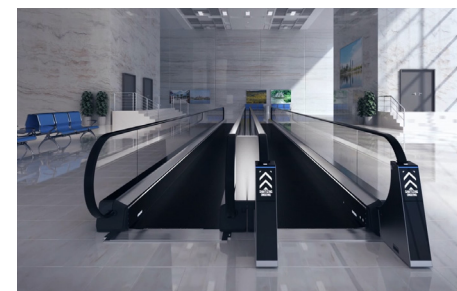

O desinfetante para corrimãos KONE Premium

Incentive um comportamento mais seguro com a higienização visível do corrimão, concebida para proteger os passageiros contra vírus, bactérias e sujidade. Para que não se preocupe ao agarrar-se.