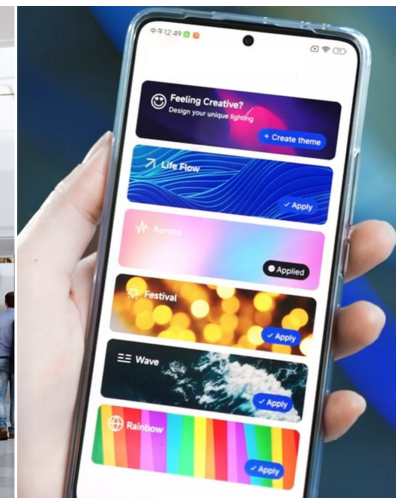

Iluminação

Iluminação LED do corrimão

Iluminação LED do rodapé

Iluminação adicional

KONE Design Lighting

Varão, rodapé ou ambos

Cores estáticas

Espectro de cor infinito (ajustável) e quatro temperaturas de cor para o branco (3000 / 4000 / 5000 / 6000 K)

5 temas predefinidos

LifeFlow / Aurora / Festival / Wave / Rainbow

Ambientes alternativos

O que preferir através da aplicação

Altere os métodos de iluminação dos temas

O tema muda através da APP e do interruptor de chave na zona do rodapé. A iluminação de design está ligada ao sistema elétrico da escada rolante e muda automaticamente de acordo com as condições da escada rolante (por exemplo, direção da marcha)