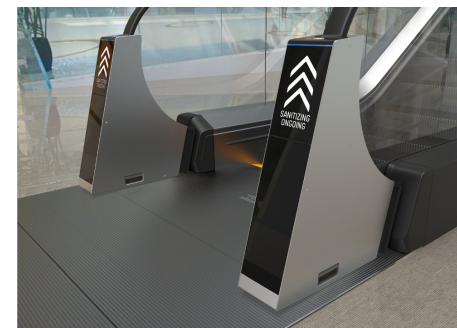

O desinfetante para corrimãos KONE Premium

Encoraje um comportamento mais seguro através de uma visível higienização do corrimão, concebida para proteger os passageiros contra vírus, bactérias e sujidade, e tornam a sua fixação despreocupada. Essencial em particular no aeroporto onde se reúnem pessoas de diferentes países! Mantenha-se seguro!