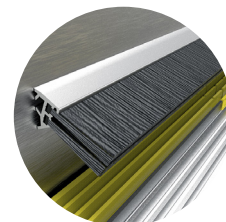

Amarelo pintado em 3 lados e no centro

Cor do degrau

Pintado cor prata

Pintado de preto

Placa frontal

Placa frontal em aço inoxidável polido acetinado para balaustrada de vidro

Placa frontal em aço inoxidável polido acetinado para balaustrada sólida

Vermelho

Balaustrada

Painéis de balaustrada em vidro transparente

Painéis inclinados maciços em aço inoxidável escovado

Barreira antiqueda para passageiros

Deck

Aço inoxidável escovado

Rodapés

Aro

Rodapé em aço inoxidável escovado com revestimento antifricção transparente

Rodapé em chapa de aço com revestimento preto antifricção

Porta-escovas para rodapés

Alumínio anodizado preto

Alumínio anodizado transparente

Alumínio anodizado transparente, escovas duplas

Revestimento

Revestimento de qualidade superior em aço inoxidável ou chapa de aço com qualquer cor RAL

Aço inoxidável de corte fino

Montado pelo cliente

Ecrã multimédia