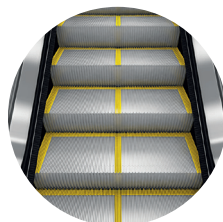

Tampa de acesso em alumínio com superfície em aço inoxidável

Tampa de acesso em alumínio com superfície em aço inoxidável gravado

Alumínio com nervuras naturais

Pente

Segmentos de pente de alumínio

Alumínio com revestimento em pó amarelo

Alumínio com incrustações de plástico amarelo

Degraus

Demarcação de degraus

Amarelo pintado em 3 lados

Inserção de plástico amarelo em 3 lados

Inserção de plástico amarelo em 3 lados e demarcação pintada de amarelo no centro

Amarelo pintado em 3 lados e no centro

Cor do degrau

Pintado cor prata

Pintado de preto

Placa frontal

Placa frontal em aço inoxidável polido acetinado para balaustrada de vidro

Placa frontal em aço inoxidável polido acetinado para balaustrada sólida