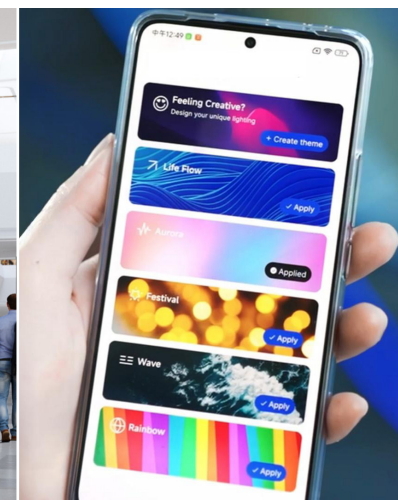

Seta de semáforo LED para balastrada sólida

Iluminação verde de demarcação sob o degrau

Iluminação vermelha de demarcação sob o degrau

KONE Design Lighting

Varão, rodapé ou ambos

Cores estáticas

Espectro de cor infinito (ajustável) e quatro temperaturas de cor para o branco (3000 / 4000 / 5000 / 6000 K)

5 temas predefinidos

LifeFlow / Aurora / Festival / Wave / Rainbow

Ambientes alternativos

O que preferir através da aplicação

Altere os métodos de iluminação dos temas

O tema muda através da APP e do interruptor de chave na zona do rodapé. A iluminação de design está ligada ao sistema elétrico da escada rolante e muda automaticamente de acordo com as condições da escada rolante (por exemplo, direção da marcha)