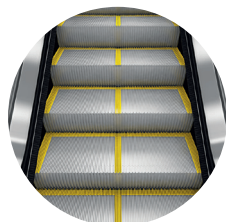

Tampa de acesso em alumínio com superfície em aço inoxidável

Tampa de acesso em alumínio com superfície em aço inoxidável gravado

Alumínio com nervuras naturais

Pente

Segmentos de pente de alumínio

Alumínio com revestimento em pó amarelo

Alumínio com incrustações de plástico amarelo

Degraus

Demarcação de degraus

Amarelo pintado em 3 lados

Inserção de plástico amarelo em 3 lados

Inserção de plástico amarelo em 3 lados e demarcação pintada de amarelo no centro

Amarelo pintado em 3 lados e no centro

Cor do degrau

Pintado cor prata

Pintado de preto

Placa frontal

Placa frontal em aço inoxidável polido acetinado para balaustrada de vidro

Placa frontal em aço inoxidável polido acetinado para balaustrada sólida